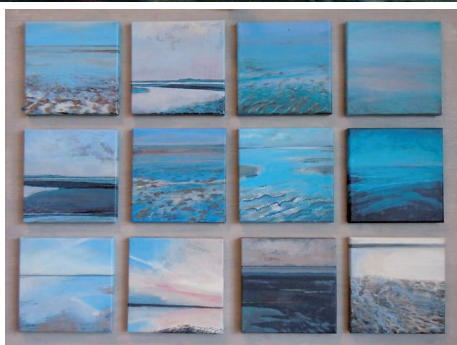

Sigrid Stuut